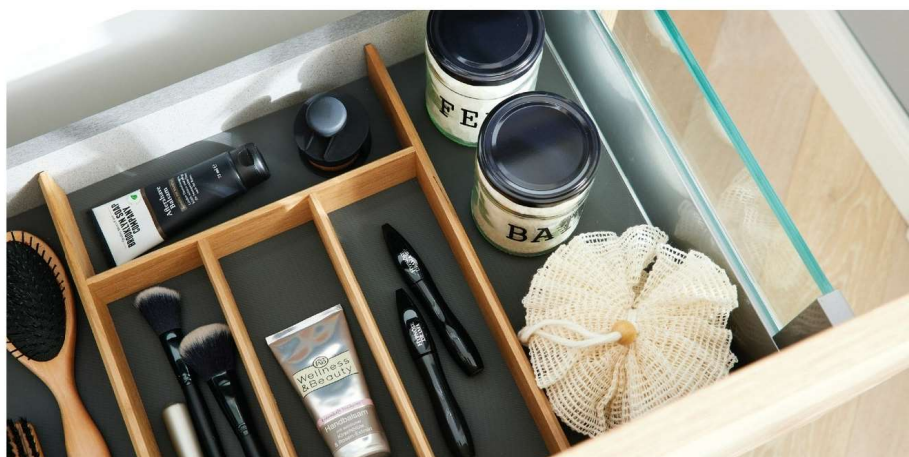

Interliving Bad Serie 7405

Exklusive Interliving-Merkmale

- **Gläserne Seitenverblendungen** bei den leichtgängigen Auszügen

Weitere Besonderheiten

- Fronten, Korpusse und Abdeckplatten in **Eiche Sierra** Nachbildung für ein **modern-elegantes Design** mit natürlicher, warmer Ausstrahlung
- **Schiefergraue Griffmulden**
- Solitärvitrine Boulevard als **Bad-Sideboard** mit akzentuierenden Segmentglastür in edlem Klarglas
- Stimmungsvolle und funktionsstarke **LED-Beleuchtungen**
- Praktisches Zubehör: **Doppelsteckdosen** zur Montage in den Spiegelschränken sowie Handtuchhalter