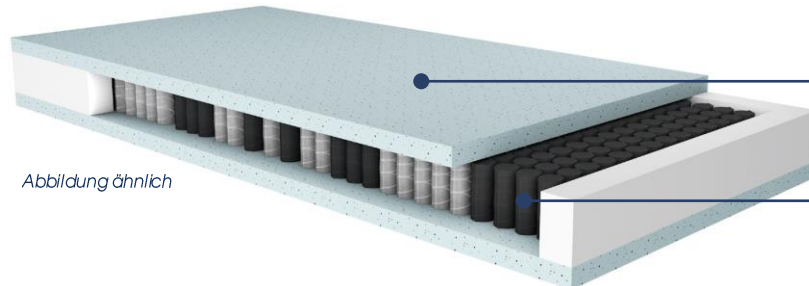

Gesamthöhe 21 cm (inkl. Bezug), Kernhöhe 18 cm

520 Federn auf 100 x 200 x 12 cm Federkern

Abbildung ähnlich

Memory Pearl 800

3 cm Memory Pearl Auflagen

Gesamthöhe 24 cm (inkl. Bezug), Kernhöhe 20 cm

800 genestete Federn auf 100 x 200 x 15 cm Federkern

Abbildung ähnlich

Memory Pearl 1000

4 cm Memory Pearl Auflagen

Gesamthöhe 24 cm (inkl. Bezug), Kernhöhe 20 cm

1.020 Federn auf 100 x 200 x 12 cm Federkern

MEMORY PEARL – Bezüge (rein Weiß, graues Piping)

SCHLARAFFIA®
Guter Schlaf. Gutes Leben.