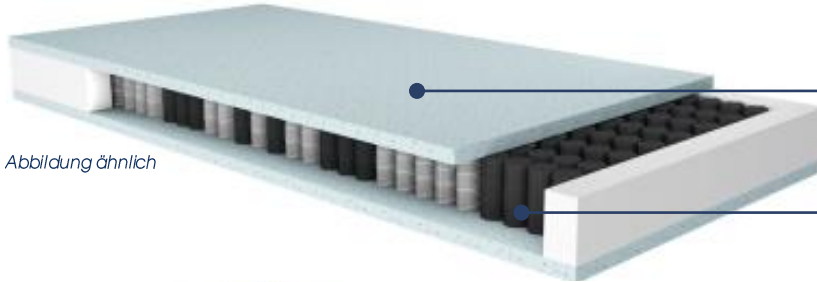

Kollektionsname

SCHLARAFFIA[®]
Guter Schlaf. Gutes Leben.

MEMORY PEARL

MEMORY PEARL - Kerne

SCHLARAFFIA®
Guter Schlaf. Gutes Leben.

Abbildung ähnlich

Memory Pearl 500

3 cm Memory Pearl Auflagen

Gesamthöhe 21 cm (inkl. Bezug), Kernhöhe 18 cm

520 Federn auf 100 x 200 x 12 cm Federkern

Abbildung ähnlich

Memory Pearl 800

3 cm Memory Pearl Auflagen

Gesamthöhe 24 cm (inkl. Bezug), Kernhöhe 20 cm

800 genestete Federn auf 100 x 200 x 15 cm Federkern

Abbildung ähnlich

Memory Pearl 1000

4 cm Memory Pearl Auflagen

Gesamthöhe 24 cm (inkl. Bezug), Kernhöhe 20 cm

1.020 Federn auf 100 x 200 x 12 cm Federkern

MEMORY PEARL – Bezüge (rein Weiß, graues Piping)

SCHLARAFFIA®
Guter Schlaf. Gutes Leben.