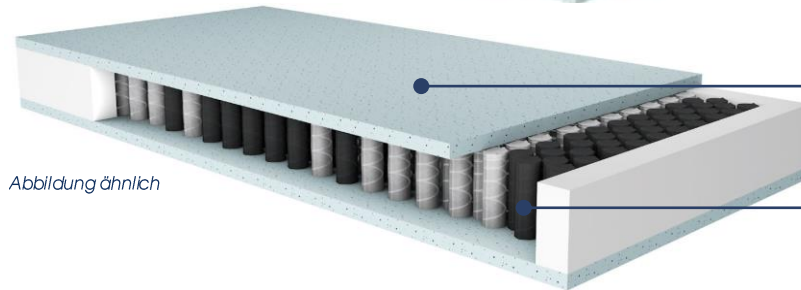

Gesamthöhe 21 cm (inkl. Bezug), Kernhöhe 18 cm

520 Federn auf 100 x 200 x 12 cm Federkern

Abbildung ähnlich

Memory Pearl 800

3 cm Memory Pearl Auflagen

Gesamthöhe 24 cm (inkl. Bezug), Kernhöhe 20 cm

800 genestete Federn auf 100 x 200 x 15 cm Federkern

Abbildung ähnlich

Memory Pearl 1000

4 cm Memory Pearl Auflagen

Gesamthöhe 24 cm (inkl. Bezug), Kernhöhe 20 cm

1.020 Federn auf 100 x 200 x 12 cm Federkern

MEMORY PEARL – Bezüge (rein Weiß, graues Piping)

SCHLARAFFIA®
Guter Schlaf. Gutes Leben.