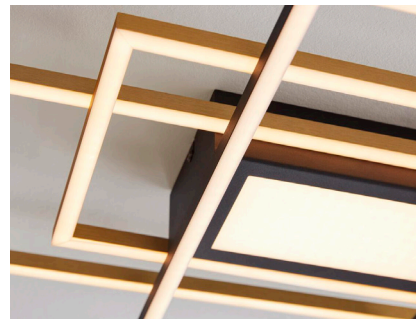

Interliving Leuchten

Interliving Leuchten Serie 9337 - Deckenleuchte

- Material: Metall
- Farbe: schwarz matt/goldfarbig
- Höhe: ca. 8,5 cm
- Breite: ca. 59 cm
- Länge: ca. 33 cm
- Switch-Dimmer
- 1x LED (Leuchtmittel nicht wechselbar)
- Leistung: 1x 29 Watt / 2650lm / 3000K