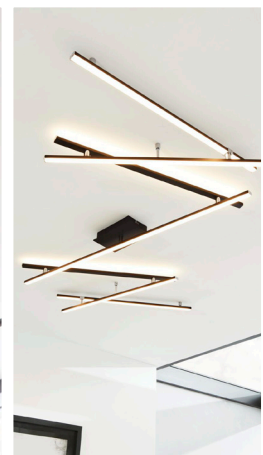

Interliving Leuchten Serien

9337 - 9338 - 9339 - 9340 - 9341 - 9342

Möbel für
mich gemacht

Interliving - Diese unverbindliche Verkaufspreisempfehlung beinhaltet 19% deutsche Mehrwertsteuer.

Preise in Euro. Nur gültig in Deutschland.

Stand: 12.08.2022