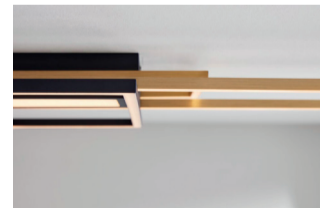

Interliving Leuchten

Interliving Leuchten Serie 9340 - Deckenleuchte

- Material: Metall
- Farbe: schwarz/goldfarbig
- Höhe: ca. 6,5 cm
- Breite: ca. 105 cm
- Länge: ca. 42 cm
- Fernbedienung, dimmbar, Lichtfarbe stufenlos einstellbar, Memory-Funktion
- 1x LED (Leuchtmittel nicht wechselbar)
- Leistung: 1x 60 Watt / 7100lm / 3000-6500K

UVP-Preis: 199,00 €