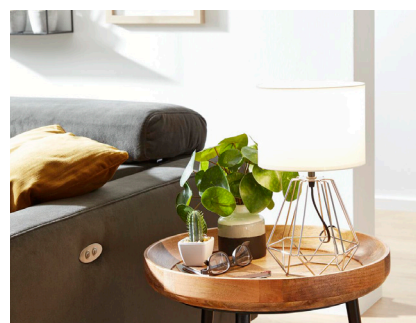

Interliving Leuchten

Interliving Leuchten Serie 9337 - Deckenleuchte

- Material: Metall
- Farbe: schwarz matt/goldfarbig
- Höhe: ca. 8,5 cm
- Breite: ca. 59 cm
- Länge: ca. 33 cm
- Switch-Dimmer
- 1x LED (Leuchtmittel nicht wechselbar)
- Leistung: 1x 29 Watt / 2650lm / 3000K