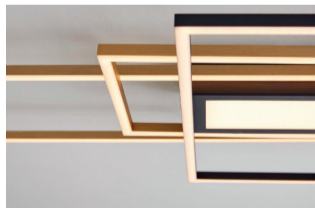

Interliving Leuchten

Interliving Leuchten Serie 9340 - Deckenleuchte

- Material: Metall
- Farbe: schwarz/goldfarbig
- Höhe: ca. 6,5 cm
- Breite: ca. 105 cm
- Länge: ca. 42 cm
- Fernbedienung, dimmbar, Lichtfarbe stufenlos einstellbar, Memory-Funktion
- 1x LED (Leuchtmittel nicht wechselbar)
- Leistung: 1x 60 Watt / 7100lm / 3000-6500K

UVP-Preis: 199,00 €