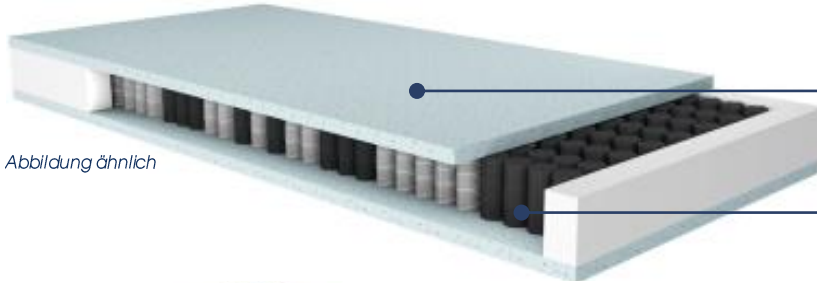

Abbildung ähnlich

Memory Pearl 500

3 cm Memory Pearl Auflagen

Gesamthöhe 21 cm (inkl. Bezug), Kernhöhe 18 cm

520 Federn auf 100 x 200 x 12 cm Federkern