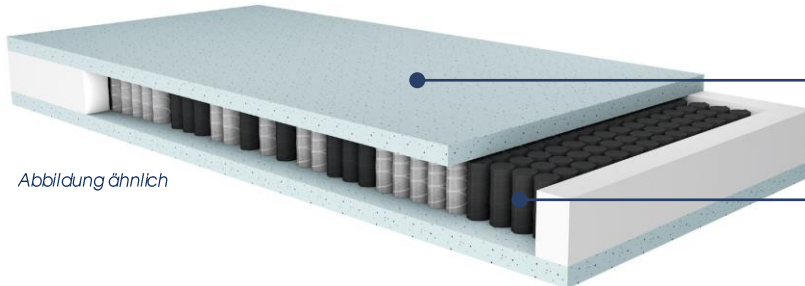

- 3 TFK-Modelle
- Jeweils 2 Härtegrade (H2 & H3) mit 7 Komfortzonen
- Viskose-elastischer Memory Schaum in den Auflagen
- Temperaturnausgleichende Technologie mit Gelperlen
- Geeignet für Allergiker
- Beidseitig beschlafbar
- Alternative zum BULTEX-Sortiment

Gesamthöhe 21 cm (inkl. Bezug), Kernhöhe 18 cm

520 Federn auf 100 x 200 x 12 cm Federkern

Abbildung ähnlich

Memory Pearl 800

3 cm Memory Pearl Auflagen

Gesamthöhe 24 cm (inkl. Bezug), Kernhöhe 20 cm

800 genestete Federn auf 100 x 200 x 15 cm Federkern

Abbildung ähnlich

Memory Pearl 1000

4 cm Memory Pearl Auflagen

Gesamthöhe 24 cm (inkl. Bezug), Kernhöhe 20 cm

1.020 Federn auf 100 x 200 x 12 cm Federkern

MEMORY PEARL – Bezüge (rein Weiß, graues Piping)

SCHLARAFFIA®
Guter Schlaf. Gutes Leben.