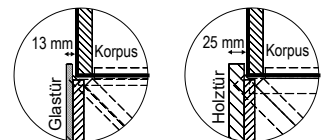

Wichtige Planungshinweise:

- Klären sie bauwerkbedingte Gegebenheiten, Hemmnisse, Maße und Belastungswerte bei der Bedarfsermittlung damit eine mangelfreie Vertragserfüllung gewährleistet ist.
- Klären Sie elektrische Vorleistungen für Anschluss- und Gerätetechnik (frei hängende Beleuchtungssysteme erfordern Kabelkanallösungen auf oder unter Putz). Jedes beleuchtete Element hat ein separates Netzkabel (ca. 2,5 m) mit EURO-Stecker. Der Netzanschluss für die Beleuchtung (Steckdose, Kabelauslass) kann bei den Korpusmöbel hinter der gesamten Rückwand erfolgen (Rückwandluft ca. 23 mm).
- Türbänder sind vernickelt und 3-dimensional verstellbar. Entscheidend für das genaue Passen der Türen ist jedoch, dass die Möbel auf einem ebenen Boden aufgestellt werden; Unebenheiten können mit den mitgelieferten Möbelkeilen ausgeglichen werden.
- Alle Elemente mit Drehtüren können anschlagseitig nur mit Wandabstand lt. Skizze montiert werden, da die Türen beim Öffnen konstruktionsbedingt seitlich austragen.
- Alle in der Typenliste angegebene Maße sind theoretische Circumaße und können insbesondere durch Summentoleranzen von den wirklichen Maßen abweichen. Griff- oder sonstige unwesentliche Bauteilüberstände sind in den Gesamtmaßen nicht berücksichtigt.

Montage der Möbel

Auch Standelemente müssen wegen der großen Türen und Vollauszugladen gegen Kippen an die Wand befestigt werden. VOGLAUER liefert das passende Montagezubehör für festes Mauerwerk mit. Für Leichtbauwände muss der Fachmonteur geeignete Dübel und Schrauben selbst besorgen. VOGLAUER übernimmt für die Montage keine Haftung!

Alle Möbel werden von VOGLAUER im Werk zusammengebaut und individuell angepasst. Sperrige Möbel sind für Montagezwecke zerlegbar oder werden zerlegt angeliefert. Für nicht zusammengebaute Möbel liefert VOGLAUER entsprechende Montageskizzen mit.

VOGLAUER Möbelgütepass:

Beim Kauf von VOGLAUER Möbeln wird der VOGLAUER Möbelgütepass überreicht (Online Download: www.voglauer.com). Eine umfassende Dokumentation, in der die 5-Jahres-Garantie spezifiziert wird und viele wichtige Informationen wie z.B. Gebrauchs- und Pflegeanweisungen enthalten sind.