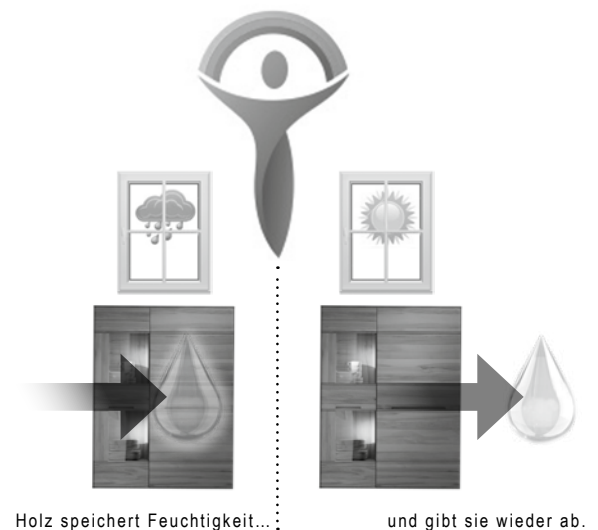

Holz Möbel für eine angenehme Raumatmosfera