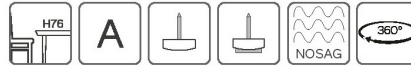

STANDARD

OPTION(S)

4,-

NOTE Mit 360° drehbarem Sitz

*METRAGE UNI cm 110 m2 -

C0910 (PM19 TURN -A SOFT)

Stuhl mit Metallgestell - drehbar

2	3	4	5	6	7	1	2	3	1 > 9	10+	
487,-	507,-	529,-	551,-	570,-	590,-	642,-	662,-	690,-	529,-	487,-	-