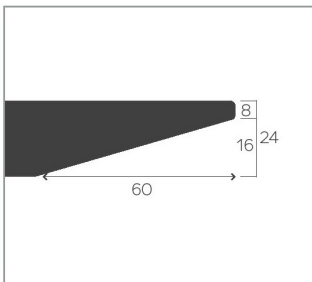

AUSFÜHRUNG TISCHPLATTE FINISHING TABLETOP

24mm **Massivholz** mit Schweizer Kante. Erhältlich in den gewohnten Holzarten und Beiztönen: Buche (P/M), Eiche (E), Wildeiche (W) und Nussbaum (N).

24mm **solid wood**, with beveled edge. Available in our standard woods and stains: beech (P/M), oak (E), rustic oak (W) and walnut (N).