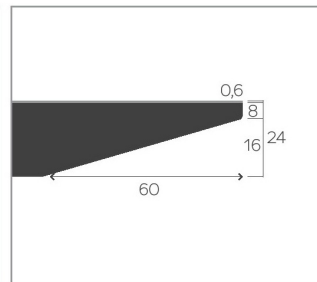

Kopf- und Seitenzargen nicht konfigurierbar, sondern immer schwarz lackiert (A01).

The entire metal frame is not configurable, always black lacquered (A01).

AUSFÜHRUNG TISCHPLATTE FINISHING TABLETOP

24mm **Massivholz** mit Schweizer Kante. Erhältlich in den gewohnten Holzarten und Beiztönen: Buche (P/M), Eiche (E), Wildeiche (W) und Nussbaum (N).