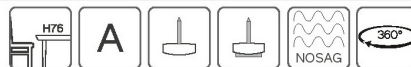

*METRAGE UNI cm 120 m2 -

C1212 (PM19 TURN +A SOFT)

Stuhl mit Metallgestell - drehbar

2	3	4	5	6	7	1	2	3	1 > 9	10+	
544,-	564,-	579,-	603,-	627,-	647,-	695,-	717,-	747,-	583,-	544,-	-

STANDARD

OPTION(S)

4,-

NOTE Mit 360° drehbarem Sitz