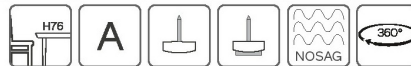

STANDARD

OPTION(S)

4,-

NOTE Mit 360° drehbarem Sitz

*METRAGE UNI cm 110 m2 -

C0612 (PM19 TURN +A)

Stuhl mit Metallgestell - drehbar

2	3	4	5	6	7	1	2	3	1 > 9	10+	
524,-	544,-	564,-	583,-	603,-	627,-	675,-	695,-	728,-	564,-	524,-	-