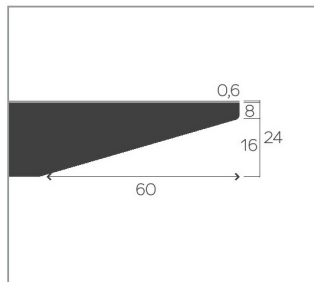

Interliving Esszimmer Serie 5110

InterLiving 5110

TISCHFÜSSE TABLE FEET

Tischfuß und Kopfzargen aus Metall, Lackierung in allen Mobitec Metallfarben möglich (ausser A11 und A24).

Die Seitenzarge ist nicht konfigurierbar, sondern immer schwarz lackiert (A01).

Foot and table rail frame in metal, lacquer finish in all Mobitec metal colors possible (except A11 and A24).

The side frame is not configurable, always black lacquered (A01).

AUSFÜHRUNG TISCHPLATTE FINISHING TABLETOP

24mm **Massivholz** mit Schweizer Kante. Erhältlich in den gewohnten Holzarten und Beiztönen: Buche (P/M), Eiche (E), Wildeiche (W) und Nussbaum (N).

24mm **solid wood**, with beveled edge. Available in our standard woods and stains: beech (P/M), oak (E), rustic oak (W) and walnut (N).

24mm Multiplexbasisplatte, mit schwarz gefärbter Schweizer Kante, belegt mit einem 0.6mm Furnier in «**MOSAIC**» auf Eiche und Nussbaum. Erhältlich in den Holzarten und Beiztönen Eiche (E) und Nussbaum (N).

24mm multiplex base, black beveled edge, top veneer 0.6mm in «**MOSAIC**» oak / walnut. Available in the woods and stains oak (E) and walnut (N).

TISCHFORM TABLETOP FORM