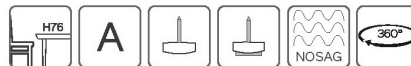

*METRAGE UNI cm 110 m2 -

C0612 (PM19 TURN +A)

Stuhl mit Metallgestell - drehbar

2	3	4	5	6	7	1	2	3	1 > 9	10+	
524,-	544,-	564,-	583,-	603,-	627,-	675,-	695,-	728,-	564,-	524,-	-

STANDARD

OPTION(S)

4,-

NOTE Mit 360° drehbarem Sitz