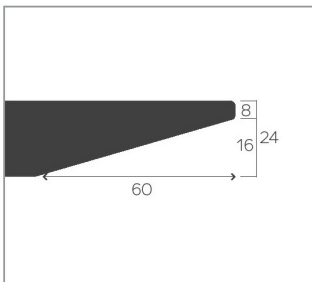

Kopf- und Seitenzargen nicht konfigurierbar, sondern immer schwarz lackiert (A01).

The entire metal frame is not configurable, always black lacquered (A01).

AUSFÜHRUNG TISCHPLATTE FINISHING TABLETOP

24mm **Massivholz** mit Schweizer Kante. Erhältlich in den gewohnten Holzarten und Beiztönen: Buche (P/M), Eiche (E), Wildeiche (W) und Nussbaum (N).