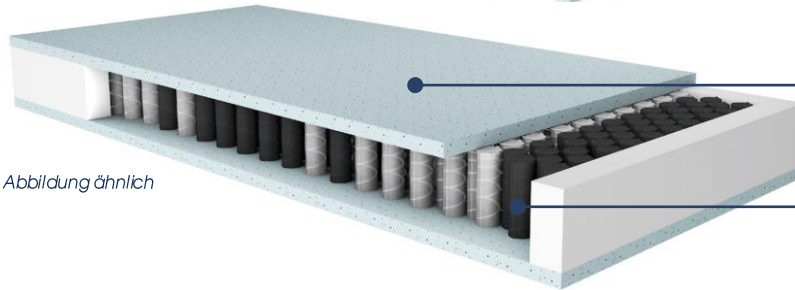

Gesamthöhe 21 cm (inkl. Bezug), Kernhöhe 18 cm

520 Federn auf 100 x 200 x 12 cm Federkern

Abbildung ähnlich

Memory Pearl 800

3 cm Memory Pearl Auflagen

Gesamthöhe 24 cm (inkl. Bezug), Kernhöhe 20 cm

800 genestete Federn auf 100 x 200 x 15 cm Federkern

Abbildung ähnlich

Memory Pearl 1000

4 cm Memory Pearl Auflagen

Gesamthöhe 24 cm (inkl. Bezug), Kernhöhe 20 cm

1.020 Federn auf 100 x 200 x 12 cm Federkern

MEMORY PEARL – Bezüge (rein Weiß, graues Piping)

SCHLARAFFIA®
Guter Schlaf. Gutes Leben.