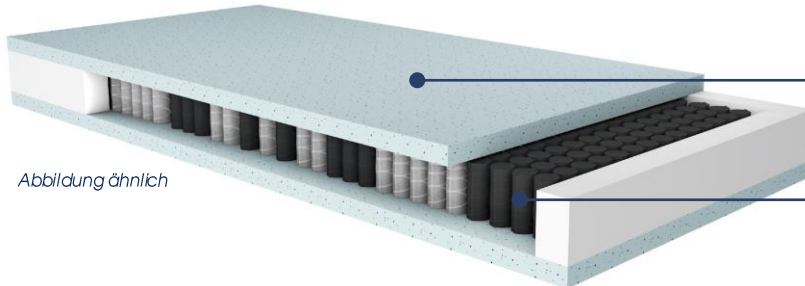

Gesamthöhe 21 cm (inkl. Bezug), Kernhöhe 18 cm

520 Federn auf 100 x 200 x 12 cm Federkern

Abbildung ähnlich

Memory Pearl 800

3 cm Memory Pearl Auflagen

Gesamthöhe 24 cm (inkl. Bezug), Kernhöhe 20 cm

800 genestete Federn auf 100 x 200 x 15 cm Federkern

Abbildung ähnlich

Memory Pearl 1000

4 cm Memory Pearl Auflagen

Gesamthöhe 24 cm (inkl. Bezug), Kernhöhe 20 cm

1.020 Federn auf 100 x 200 x 12 cm Federkern

MEMORY PEARL – Bezüge (rein Weiß, graues Piping)

SCHLARAFFIA®
Guter Schlaf. Gutes Leben.