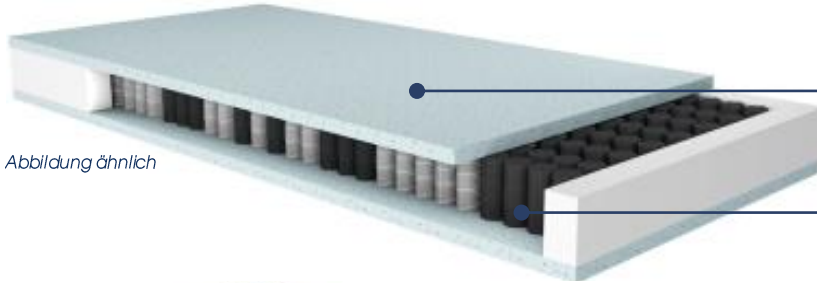

Kollektionsname

SCHLARAFFIA[®]
Guter Schlaf. Gutes Leben.

MEMORY PEARL

MEMORY PEARL - Kerne

SCHLARAFFIA®
Guter Schlaf. Gutes Leben.

Abbildung ähnlich

Memory Pearl 500

3 cm Memory Pearl Auflagen

Gesamthöhe 21 cm (inkl. Bezug), Kernhöhe 18 cm

520 Federn auf 100 x 200 x 12 cm Federkern

Abbildung ähnlich

Memory Pearl 800

3 cm Memory Pearl Auflagen

Gesamthöhe 24 cm (inkl. Bezug), Kernhöhe 20 cm

800 genestete Federn auf 100 x 200 x 15 cm Federkern

Abbildung ähnlich

Memory Pearl 1000

4 cm Memory Pearl Auflagen

Gesamthöhe 24 cm (inkl. Bezug), Kernhöhe 20 cm

1.020 Federn auf 100 x 200 x 12 cm Federkern

MEMORY PEARL – Bezüge (rein Weiß, graues Piping)

SCHLARAFFIA®
Guter Schlaf. Gutes Leben.